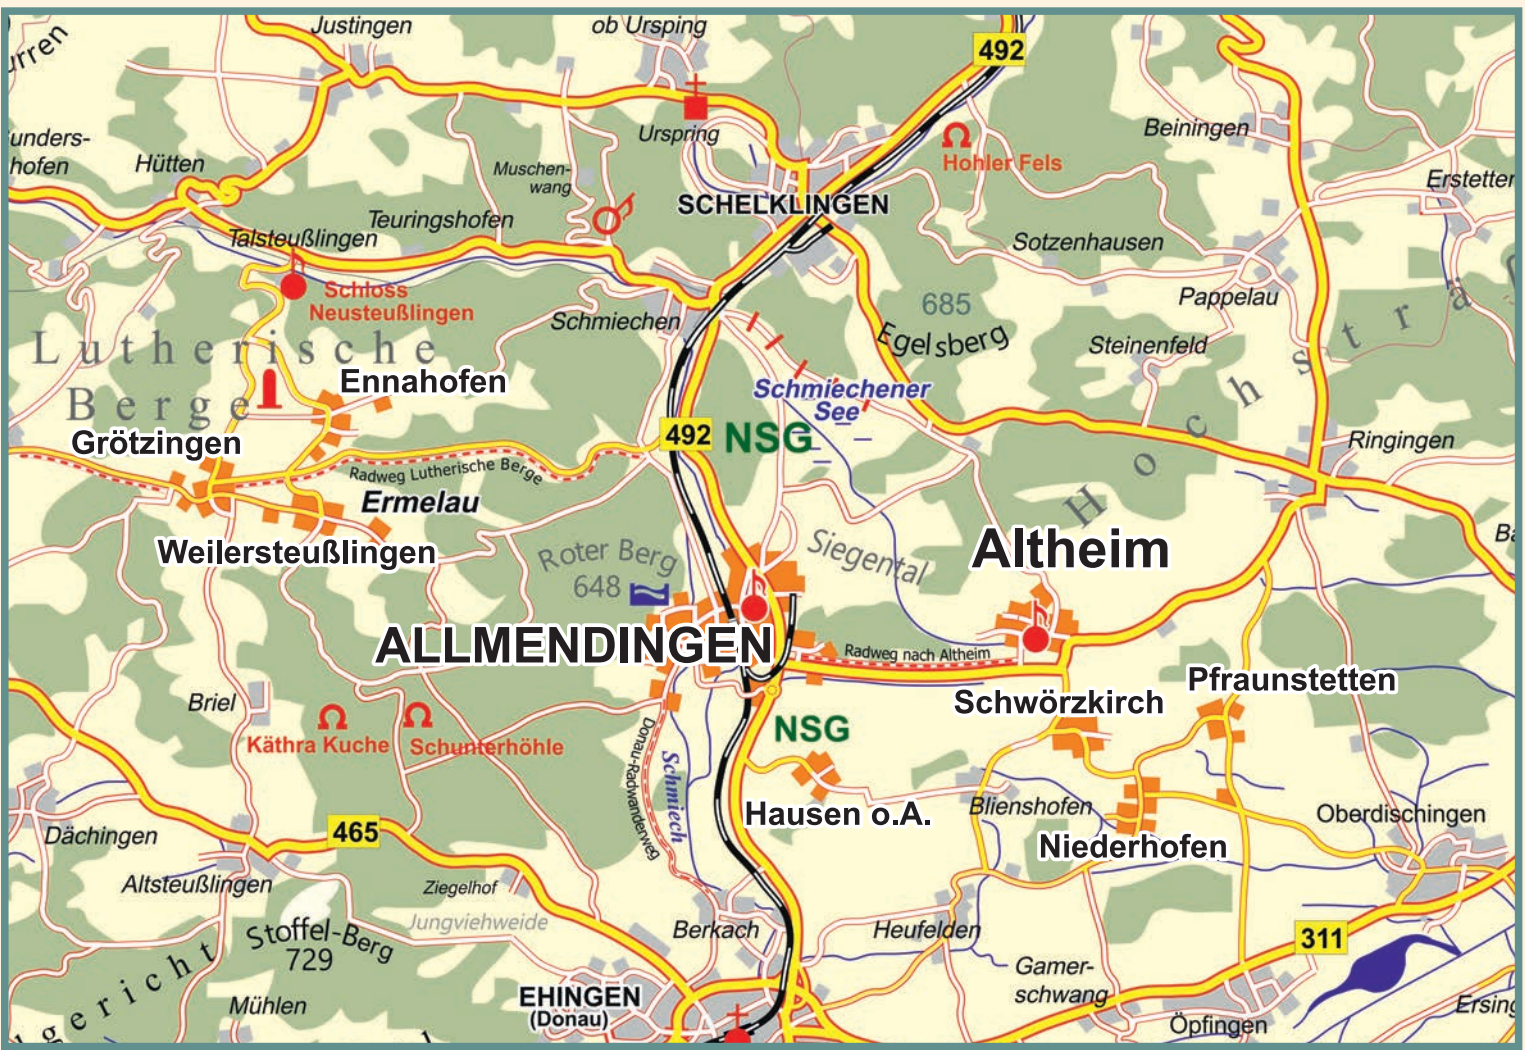

Zimmerei Stoss GMBH

Dachumdeckungen - Dachstühle - Trapezblech
Gerüstbau - Dachgauben - Carports - Innenausbau
Wellasbestzementsanierung nach TRGS 519

Hauptstraße 111 - 89604 Allmendingen - Tel. 07391/8685
www.zimmerei-stoss.de

BAUMBAST-NEHER
ARCHITEKTEN

HOCHSTRÄß 16
89604 SCHWÖRZKIRCH
T 07391 757988
F 07391 757938
info@baumbast-neher.de

Beste Betreuung durch fachkundige Beratung und harmonischer Gestaltung

Malerbetrieb M. Traub

Farbe, Gestaltung und mehr...

Kleindorferstr. 17 | 89604 Allmendingen
Tel.: 07391/53788 | Fax: 07391/3321

Malermeister Michael Traub
Wohnberaterin Sabine Traub

Party- und Festservice ist unsere Stärke!
Kaltes & warmes Buffet Wurst- Käse- und Fischplatten

Metzgerei Diesch
89616 Rottenacker
Telefon (07393) 33 66 Telefax 6 02 46
www.metzgerei-diesch.de

ELEKTRO TECHNIK SCHAUDE

Christian Schaude

Lange Straße 17
89604 Allmendingen-Grötzingen
Tel. 07384 / 9597220
Mobil 0162 6573809
Fax 07384 / 9597219
info@elektro-schaude.de
www.elektro-schaude.de

Schreinerei **Gauß**
Inh. Mang
Küchen - Innenausbau

89604 Grötzingen • Tel. 07384/6565 • Fax 712

Fuchs

Tank + Waschparadies
Tel. 07391 / 758181
SB-Tankstelle mit Shop
Textilwaschanlage - Staubsaugerplätze

Omnibusverkehr
Nostalgiereisen
Silo- und Jumbotransporte
Tel. 07391 / 6230

Ortsplan

Gemeinde **ALLMENDINGEN**
Ennahofen, Grötzingen, Weilersteußlingen, Niederhofen, Pfrauinstetten, Schwörzkirch

Gemeinde **ALTHEIM**

Gemeinde Allmendingen
Allmendingen liegt eingebettet in das Schmiechtal am Fuß der Schwäbischen Alb, ca. 25 km westlich von Ulm, an der Bahnlinie Ulm - Freiburg. Zur Gemeinde gehören die Ortsteile Ennahofen, Grötzingen, Niederhofen und Weilersteußlingen. Das gesamte Gemeindegebiet umfasst 4590 ha; Allmendingen hat derzeit rd. 4500 Einwohner.

Gemeinde Altheim
3 km östlich von Allmendingen liegt die selbständige Gemeinde Altheim mit ihren rd. 630 Einwohnern. Altheim ist mit Allmendingen durch eine vereinbarte Verwaltungsgemeinschaft verbunden. Gesamtgröße der Gemeinde 780 ha.

Weitere Informationen
Gemeindeverwaltung, Hauptstraße 16, 89604 Allmendingen
Telefon (07391)7015-0 | info@allmendingen.de
www.allmendingen.de | www.altheim-info.de

Information

Allmendingen
Allmendingen is embedded to the Schmiech valley on the edge of the Swabian Mountains, approximately 25 km west of Ulm, at the railway line Ulm-Freiburg. Ennahofen, Grötzingen, Niederhofen and Weilersteußlingen belong to the community as well. The entire district includes 4590 hectares; Allmendingen has 4500 inhabitants at present.

Altheim
The independent community Altheim with her 630 inhabitants is located 3 km east of Allmendingen. The entire district includes 780 hectares.

Straßenverzeichnis Altheim

Straße	Planquadrat	Finkenweg	O14	Lammberg	P14
Beim Schloss	P14	Forchenweg	R14	Forchenweg	O14
Birkenstraße	O14	Gängele	P14	Lindenstraße	O14
Braas- u. Schwenkstr.	P14	Härtenweg	O14	Mühlenweg	O14
Bühlweg	Q13	Hauptstraße	P14	Schulstraße	O13
Eichenweg	Q14	Herrengasse	P14	Steingeweg	O14
Eschenweg	R14	Höhenweg	P13	Untere Höfe	O14
Falkenstraße	O14	Kirchweg	Q14		

TREPPE & STEIN
Müllner
SCHELKLINGEN

- Treppen aus Stein, Holz & Stahl
- Natursteine für Grabmal, Kunst & Bau

Helmut Müller GmbH
Industriestr. 31, 89601 Schelklingen
Tel. 07394-887
www.muellner-treppen.de
www.muellner-stein.de

ALLMENDINGER PIZZA & DÖNER

MARIENSTRASSE 3 • 89604 ALLMENDINGEN

7599165
0176 43636983

Öffnungszeiten: Montag bis Samstag 11:00 - 22:00 Uhr • Sonntag 15:00 - 21:00 Uhr

Familie Eleftheriadis
Ried 2 - Allmendingen
Tel. 07391/7582226

Hasenstüble
Gasthaus

Öffnungszeiten:
Freitag: 17.30 - 22.00 Uhr
Samstag: 17.00 - 22.00 Uhr
Sonntag: 10.00 - 14.30 Uhr
17.00 - 22.00 Uhr

Bauunternehmen **dielz**

Hauptstraße 113 • 89604 Allmendingen
Telefon 07391/8591 • Telefax 07391/8535

Zoo-Fachmarkt
der größte im Alb-Donau-Kreis

FELLSTÜBLE+ OUTDOOR

Jochen und Nicole Seefelder GbR
Albert-Einstein-Str. 1- 89584 Ehingen/Do
Tel.: 07391/7740370 / www.1234-mein-tier.de

Kleindorfer Str. 56a | 89604 Allmendingen

schmidt's
since 2005 bar=bistro=more